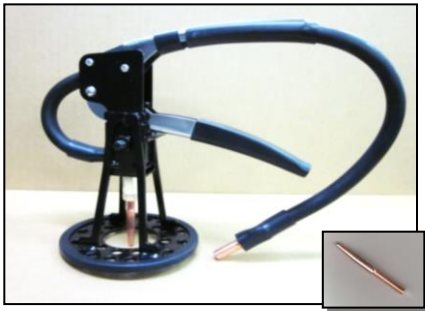

Consumable Parts

 **Hirane Co., Ltd.**
Tokyo, Japan

Handy Puller

Rapid Puller (MPT-5)

Mini Puller (MP-10)

Tips for Rapid Puller
(pkt.30)

Handy Puller Tips
(Tips for Mini Puller)

Waved Wire (pkt.50)

Continuous Electrode

Washer /22mm dia (pkt.300)

Washer Adaptor

spring plate p

Copper Shrink

Washer /18mm dia (pkt.300)