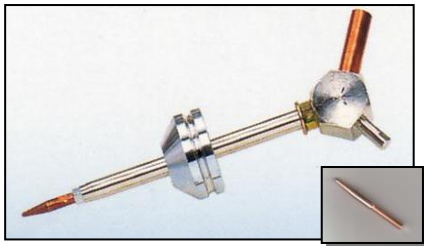

Consumable Parts

 **Hirane Co., Ltd.**
Tokyo, Japan

Handy Puller

Rapid Puller (MPT-5)

Mini Puller (MP-10)

Tips for Rapid Puller
(pkt.30)

Handy Puller Tips
(Tips for Mini Puller)

Waved Wire (pkt.50)

Continuous Electrode

Washer /22mm dia (pkt.300)

Washer Adaptor

spring plate p

Copper Shrink

Washer /18mm dia (pkt.300)