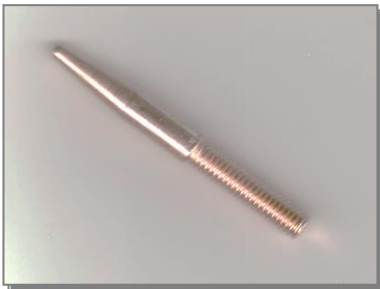

Consumable Parts

 **Hirane Co., Ltd.**
Tokyo, Japan

Handy Puller

Rapid Puller (MPT-5)

Mini Puller (MP-10)

Tips for Rapid Puller
(pkt.30)

Handy Puller Tips
(Tips for Mini Puller)

Waved Wire (pkt.50)

Continuous Electrode

Washer /22mm dia (pkt.300)

Washer Adaptor

spring plate p

Copper Shrink

Washer /18mm dia (pkt.300)