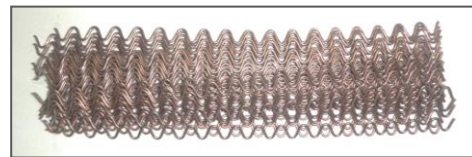

Consumable Parts

 **Hirane Co., Ltd.**
Tokyo, Japan

Handy Puller

Rapid Puller (MPT-5)

Mini Puller (MP-10)

Tips for Rapid Puller
(pkt.30)

Handy Puller Tips
(Tips for Mini Puller)

Waved Wire (pkt.50)

Continuous Electrode

Washer /22mm dia (pkt.300)

Washer Adaptor

spring plate p

Copper Shrink

Washer /18mm dia (pkt.300)